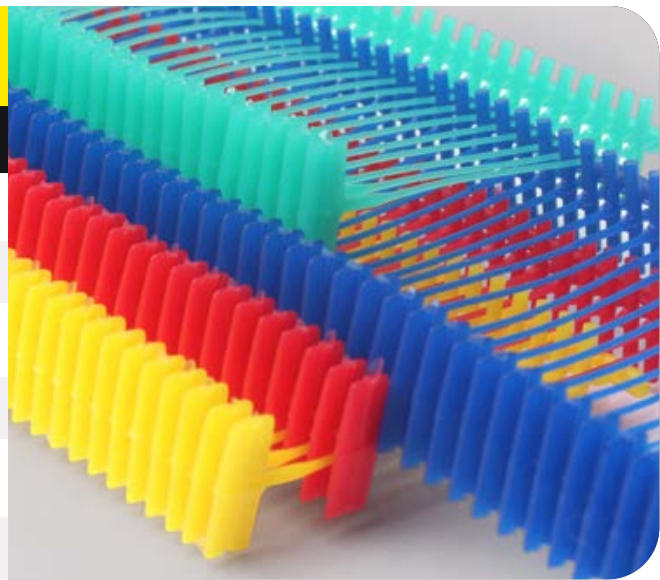

### Características:

Material: Polipropileno

Tipo de punta: Plana

Ancho de base: 7 mm tipo T

### Características:

Material: Polipropileno

Tipo de punta: Plana

Ancho de base: 7mm tipo T

#### Características:

**Estandar:**  
Material Acero  
Medida: 30 mm largo x 1.9 mm ancho