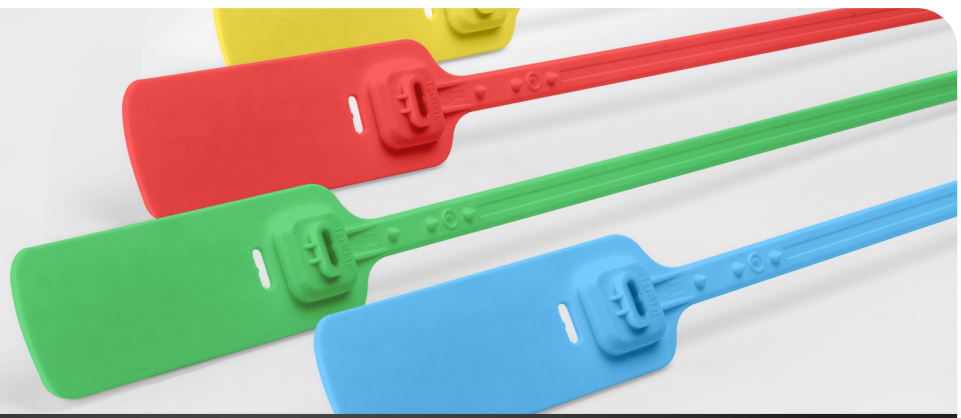

## SPIDER 30 CM

**SELLO DE SEGURIDAD  
TIPO BANDA CIRCULAR AJUSTABLE**

Fabricado:

En Polipropileno

Colores:

Impresos:

Impresión de folios consecutivos / Logotipo / Código de barras / Código QR

### Dimensiones:

Punta a punta:

300 mm

Bóveda a punta:

230 mm

Área de identificación:

70 mm x 25 mm

Ancho de banda:

### Especificaciones:

Resistencia tensión:

Mayor a 51 Kgf

Cuerpo:

Polipropileno

Mecanismo de cierre:

Inserto metálico de latón

Inserto metálico: